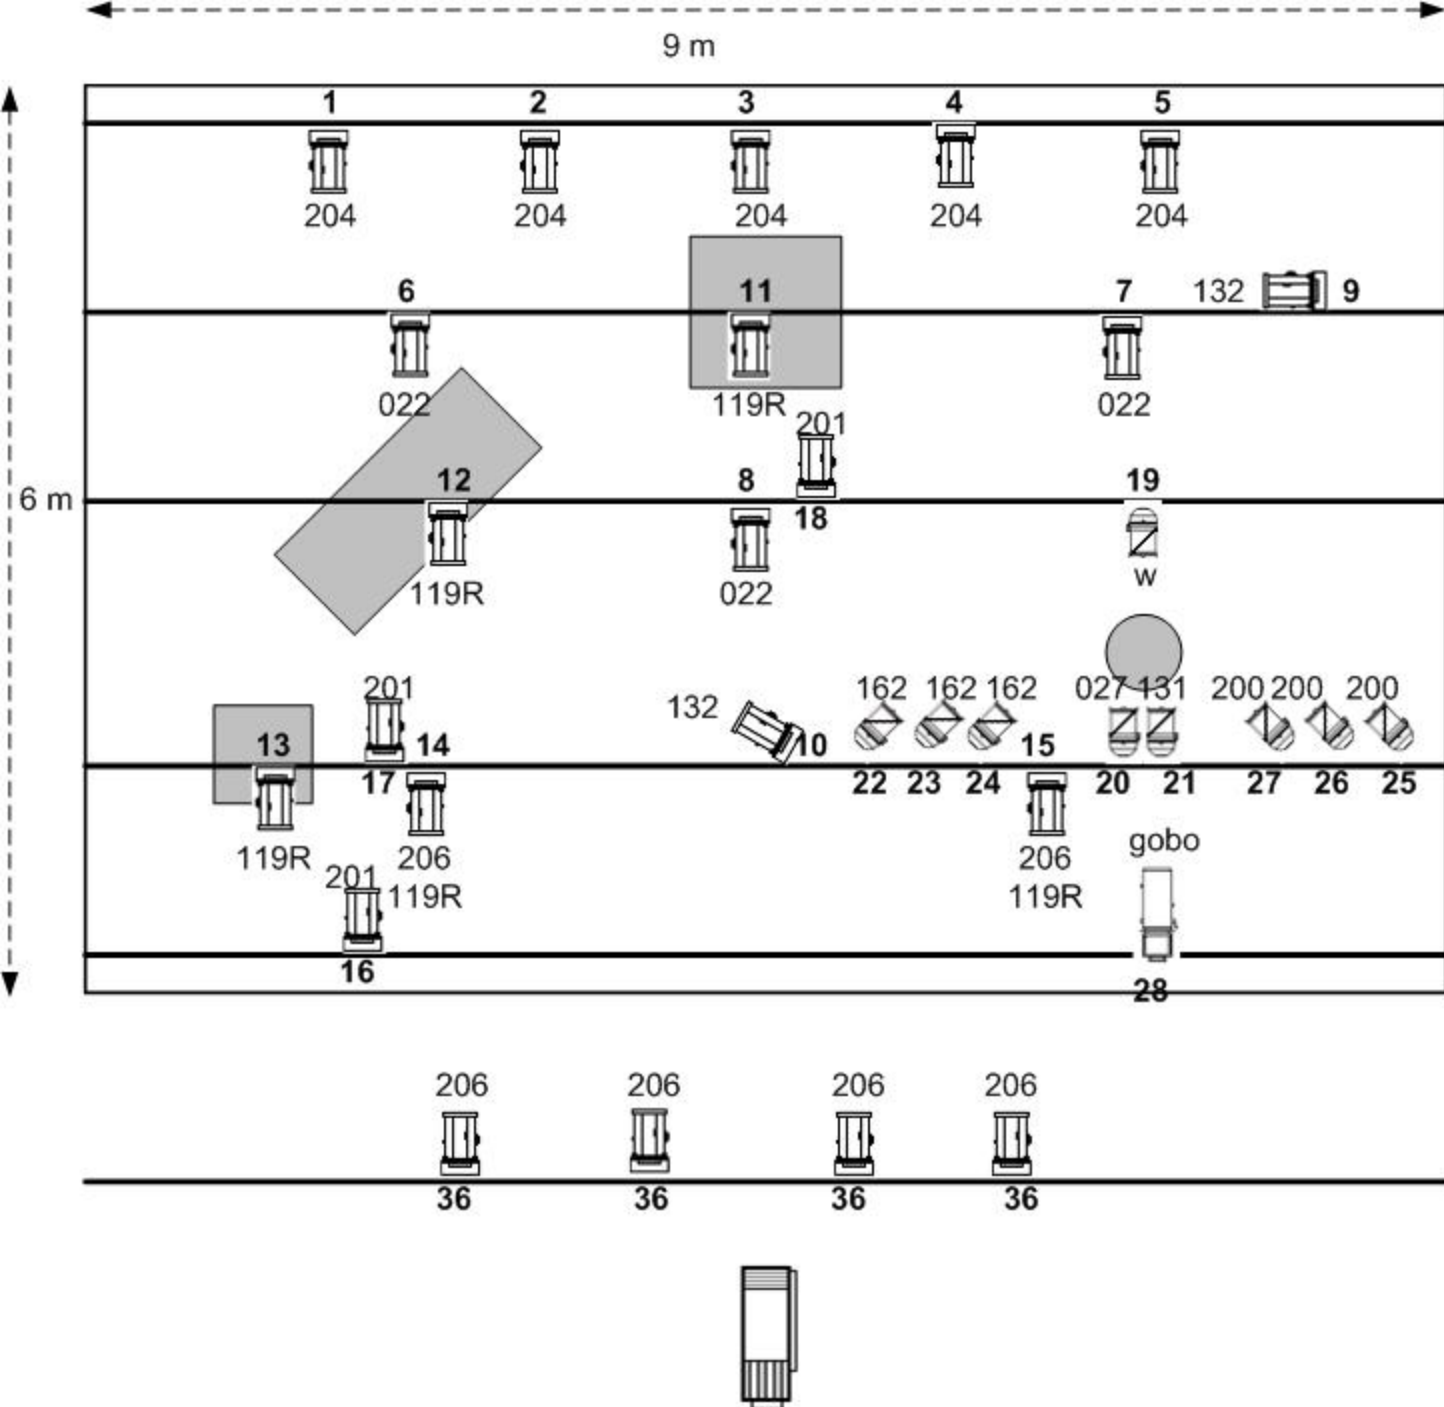

ANACONDA
 Plan de feu grill

Jean-remi Pineau
 06 17 84 02 33

- legende
-  (22) Pc 1 kg
 -  (16) Par CP 61
 -  (1) Dcpe 613 ou 614
 - 7 platines de sol
 - 1 poursuite
 - 1 machine à fumée

ANACONDA
 Plan de feu grill

Jean-remi Pineau
 06 17 84 02 33

- legende
-  (22) Pc 1 kg
 -  (16) Par CP 61
 -  (1) Dcpe 613 ou 614
 - 7 platines de sol
 - 1 poursuite
 - 1 machine à fumée

ANACONDA
Plan de feu sol

Jean-remi Pineau
06 17 84 02 33