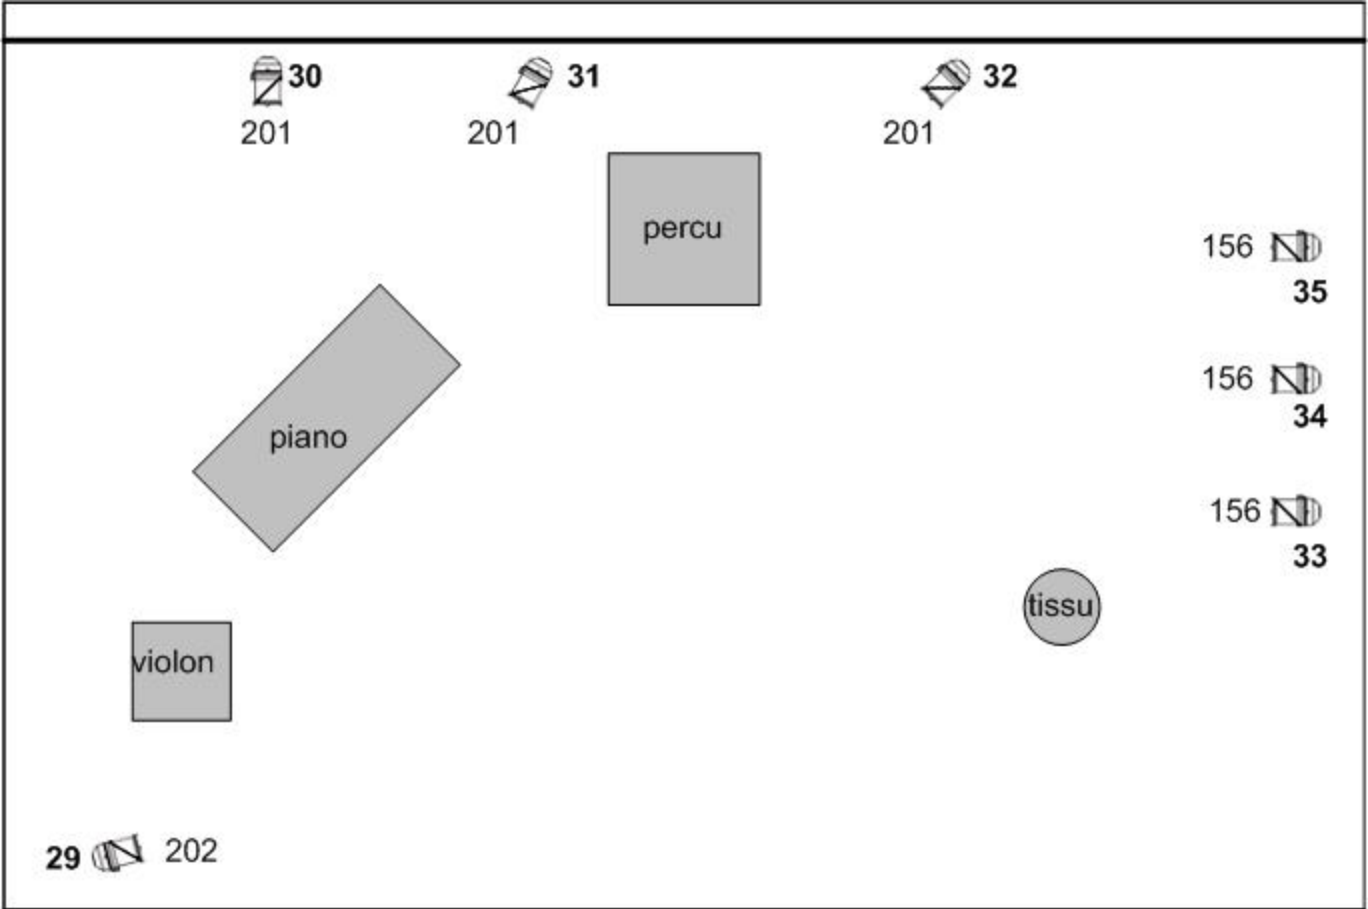

ANACONDA
 Plan de feu grill

Jean-remi Pineau
 06 17 84 02 33

- legende
-  (22) Pc 1 kg
 -  (16) Par CP 61
 -  (1) Dcpe 613 ou 614
 - 7 platines de sol
 - 1 poursuite
 - 1 machine à fumée

ANACONDA
 Plan de feu grill

Jean-remi Pineau
 06 17 84 02 33

- legende
-  (22) Pc 1 kg
 -  (16) Par CP 61
 -  (1) Dcpe 613 ou 614
 - 7 platines de sol
 - 1 poursuite
 - 1 machine à fumée

ANACONDA
Plan de feu sol

Jean-remi Pineau
06 17 84 02 33